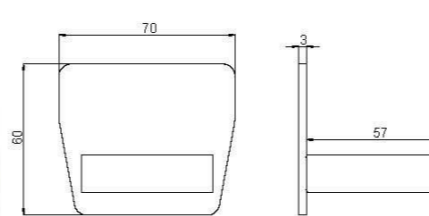

КОМПЛЕКТУЮЩИЕ ДЛЯ ОТКАТНЫХ ВОРОТ

KAV1

- для ворот до 500 кг
- рельс направляющий 6 м

KAV5

- для ворот до 800 кг
- рельс направляющий 7 м

KAV3

- для ворот до 400 кг
- рельс направляющий 6 м

КАВ1

Консольная система для ворот до 500 кг

ОПОРНАЯ ТЕЛЕЖКА (2 шт.)

НИЖНИЙ УЛАВЛИВАТЕЛЬ (1 шт.)

РЕЛЬС НАПРАВЛЯЮЩИЙ (6 м, 1 шт.)

ЗАГЛУШКА ДЛЯ БАЛКИ (1 шт.)

РОЛИК КОНЦЕВОЙ (1 шт.)

НАПРАВЛЯЮЩАЯ СТВОРКИ С РОЛИКАМИ (1 шт.)