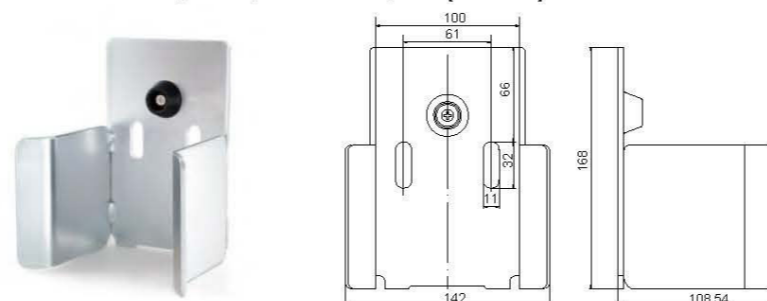

КОМПЛЕКТУЮЩИЕ ДЛЯ ОТКАТНЫХ ВОРОТ

KAV1

- для ворот до 500 кг
- рельс направляющий 6 м

KAV5

- для ворот до 800 кг
- рельс направляющий 7 м

KAV3

- для ворот до 400 кг
- рельс направляющий 6 м

КАВ1

Консольная система для ворот до 500 кг

ОПОРНАЯ ТЕЛЕЖКА (2 шт.)

НИЖНИЙ УЛАВЛИВАТЕЛЬ (1 шт.)

РЕЛЬС НАПРАВЛЯЮЩИЙ (6 м, 1 шт.)

ЗАГЛУШКА ДЛЯ БАЛКИ (1 шт.)

РОЛИК КОНЦЕВОЙ (1 шт.)

НАПРАВЛЯЮЩАЯ СТВОРКИ С РОЛИКАМИ (1 шт.)

ВЕРХНИЙ УЛАВЛИВАТЕЛЬ* (1 шт.)

*Поставляется по запросу

КАВ5

Консольная система для ворот до 800 кг

ОПОРНАЯ ТЕЛЕЖКА (2 шт.)

РЕЛЬС НАПРАВЛЯЮЩИЙ (7 м, 1 шт.)

РОЛИК КОНЦЕВОЙ (1 шт.)

ЗАГЛУШКА ДЛЯ БАЛКИ (1 шт.)

НАПРАВЛЯЮЩАЯ СТОРКИ С РОЛИКАМИ (1 шт.)

НИЖНИЙ УЛАВЛИВАТЕЛЬ (1 шт.)

ВЕРХНИЙ УЛАВЛИВАТЕЛЬ (1 шт.)

КАВЗ

Консольная система для ворот до 450 кг

ОПОРНАЯ ТЕЛЕЖКА (2 шт.)

РЕЛЬС НАПРАВЛЯЮЩИЙ (6 м, 1 шт.)

РОЛИК КОНЦЕВОЙ (1 шт.)