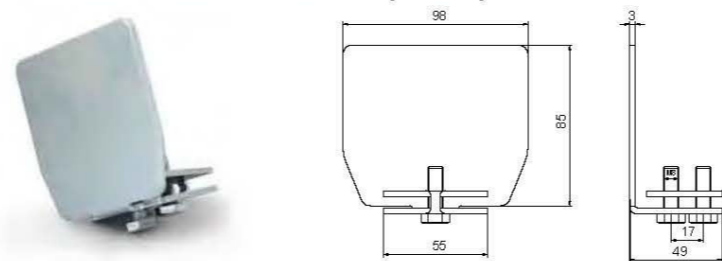

Консольная система для ворот до 500 кг

ОПОРНАЯ ТЕЛЕЖКА (2 шт.)

НИЖНИЙ УЛАВЛИВАТЕЛЬ (1 шт.)

РЕЛЬС НАПРАВЛЯЮЩИЙ (6 м, 1 шт.)

ЗАГЛУШКА ДЛЯ БАЛКИ (1 шт.)

РОЛИК КОНЦЕВОЙ (1 шт.)

НАПРАВЛЯЮЩАЯ СТВОРКИ С РОЛИКАМИ (1 шт.)

ВЕРХНИЙ УЛАВЛИВАТЕЛЬ* (1 шт.)

*Поставляется по запросу

КАВ5

Консольная система для ворот до 800 кг

ОПОРНАЯ ТЕЛЕЖКА (2 шт.)

РЕЛЬС НАПРАВЛЯЮЩИЙ (7 м, 1 шт.)

РОЛИК КОНЦЕВОЙ (1 шт.)

ЗАГЛУШКА ДЛЯ БАЛКИ (1 шт.)

НАПРАВЛЯЮЩАЯ СТОРКИ С РОЛИКАМИ (1 шт.)

НИЖНИЙ УЛАВЛИВАТЕЛЬ (1 шт.)

ВЕРХНИЙ УЛАВЛИВАТЕЛЬ (1 шт.)

КАВЗ

Консольная система для ворот до 450 кг

ОПОРНАЯ ТЕЛЕЖКА (2 шт.)

РЕЛЬС НАПРАВЛЯЮЩИЙ (6 м, 1 шт.)

РОЛИК КОНЦЕВОЙ (1 шт.)