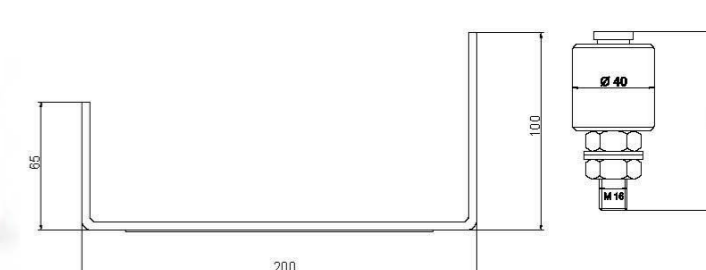

КОМПЛЕКТУЮЩИЕ ДЛЯ ОТКАТНЫХ ВОРОТ

KAV1

- для ворот до 500 кг
- рельс направляющий 6 м

KAV5

- для ворот до 800 кг
- рельс направляющий 7 м

KAV3

- для ворот до 400 кг
- рельс направляющий 6 м

КАВ1

Консольная система для ворот до 500 кг

ОПОРНАЯ ТЕЛЕЖКА (2 шт.)

НИЖНИЙ УЛАВЛИВАТЕЛЬ (1 шт.)

РЕЛЬС НАПРАВЛЯЮЩИЙ (6 м, 1 шт.)

ЗАГЛУШКА ДЛЯ БАЛКИ (1 шт.)

РОЛИК КОНЦЕВОЙ (1 шт.)

НАПРАВЛЯЮЩАЯ СТВОРКИ С РОЛИКАМИ (1 шт.)

ВЕРХНИЙ УЛАВЛИВАТЕЛЬ* (1 шт.)

*Поставляется по запросу

КАВ5

Консольная система для ворот до 800 кг

ОПОРНАЯ ТЕЛЕЖКА (2 шт.)

РЕЛЬС НАПРАВЛЯЮЩИЙ (7 м, 1 шт.)

РОЛИК КОНЦЕВОЙ (1 шт.)

ЗАГЛУШКА ДЛЯ БАЛКИ (1 шт.)

НАПРАВЛЯЮЩАЯ СТОРКИ С РОЛИКАМИ (1 шт.)

НИЖНИЙ УЛАВЛИВАТЕЛЬ (1 шт.)

ВЕРХНИЙ УЛАВЛИВАТЕЛЬ (1 шт.)

КАВЗ

Консольная система для ворот до 450 кг

ОПОРНАЯ ТЕЛЕЖКА (2 шт.)

РЕЛЬС НАПРАВЛЯЮЩИЙ (6 м, 1 шт.)

РОЛИК КОНЦЕВОЙ (1 шт.)