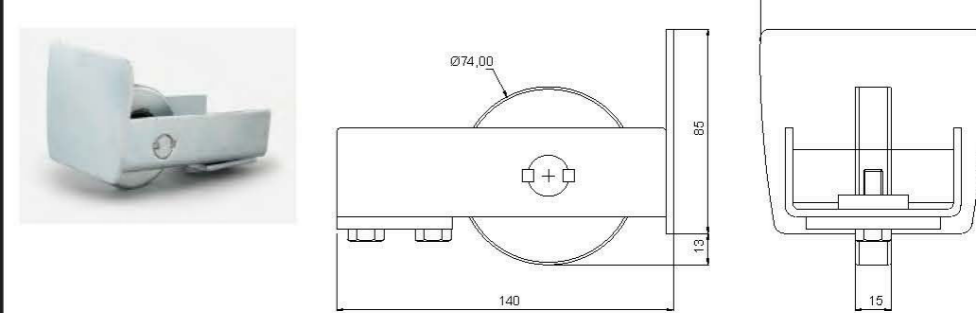

КОМПЛЕКТУЮЩИЕ ДЛЯ ОТКАТНЫХ ВОРОТ

KAV1

- для ворот до 500 кг
- рельс направляющий 6 м

KAV5

- для ворот до 800 кг
- рельс направляющий 7 м

KAV3

- для ворот до 400 кг
- рельс направляющий 6 м

КАВ1

Консольная система для ворот до 500 кг

ОПОРНАЯ ТЕЛЕЖКА (2 шт.)

НИЖНИЙ УЛАВЛИВАТЕЛЬ (1 шт.)

РЕЛЬС НАПРАВЛЯЮЩИЙ (6 м, 1 шт.)

ЗАГЛУШКА ДЛЯ БАЛКИ (1 шт.)

РОЛИК КОНЦЕВОЙ (1 шт.)

НАПРАВЛЯЮЩАЯ СТВОРКИ С РОЛИКАМИ (1 шт.)

ВЕРХНИЙ УЛАВЛИВАТЕЛЬ* (1 шт.)

*Поставляется по запросу

КАВ5

Консольная система для ворот до 800 кг

ОПОРНАЯ ТЕЛЕЖКА (2 шт.)

РЕЛЬС НАПРАВЛЯЮЩИЙ (7 м, 1 шт.)

РОЛИК КОНЦЕВОЙ (1 шт.)

ЗАГЛУШКА ДЛЯ БАЛКИ (1 шт.)

НАПРАВЛЯЮЩАЯ СТОРКИ С РОЛИКАМИ (1 шт.)

НИЖНИЙ УЛАВЛИВАТЕЛЬ (1 шт.)

ВЕРХНИЙ УЛАВЛИВАТЕЛЬ (1 шт.)

КАВЗ

Консольная система для ворот до 450 кг

ОПОРНАЯ ТЕЛЕЖКА (2 шт.)

РЕЛЬС НАПРАВЛЯЮЩИЙ (6 м, 1 шт.)

РОЛИК КОНЦЕВОЙ (1 шт.)