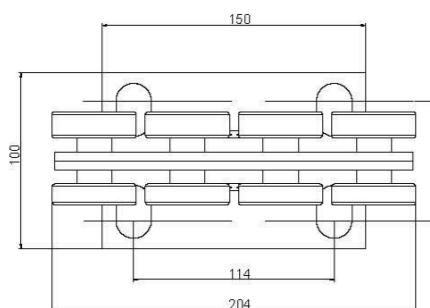

КОМПЛЕКТУЮЩИЕ ДЛЯ ОТКАТНЫХ ВОРОТ

KAV1

- для ворот до 500 кг
- рельс направляющий 6 м

KAV5

- для ворот до 800 кг
- рельс направляющий 7 м

KAV3

- для ворот до 400 кг
- рельс направляющий 6 м

КАВ1

Консольная система для ворот до 500 кг

ОПОРНАЯ ТЕЛЕЖКА (2 шт.)

НИЖНИЙ УЛАВЛИВАТЕЛЬ (1 шт.)

РЕЛЬС НАПРАВЛЯЮЩИЙ (6 м, 1 шт.)

ЗАГЛУШКА ДЛЯ БАЛКИ (1 шт.)

РОЛИК КОНЦЕВОЙ (1 шт.)

НАПРАВЛЯЮЩАЯ СТВОРКИ С РОЛИКАМИ (1 шт.)

ВЕРХНИЙ УЛАВЛИВАТЕЛЬ* (1 шт.)

*Поставляется по запросу

КАВ5

Консольная система для ворот до 800 кг

ОПОРНАЯ ТЕЛЕЖКА (2 шт.)

РЕЛЬС НАПРАВЛЯЮЩИЙ (7 м, 1 шт.)

РОЛИК КОНЦЕВОЙ (1 шт.)

ЗАГЛУШКА ДЛЯ БАЛКИ (1 шт.)

НАПРАВЛЯЮЩАЯ СТОРКИ С РОЛИКАМИ (1 шт.)

НИЖНИЙ УЛАВЛИВАТЕЛЬ (1 шт.)

ВЕРХНИЙ УЛАВЛИВАТЕЛЬ (1 шт.)

КАВЗ

Консольная система для ворот до 450 кг

ОПОРНАЯ ТЕЛЕЖКА (2 шт.)

РЕЛЬС НАПРАВЛЯЮЩИЙ (6 м, 1 шт.)

РОЛИК КОНЦЕВОЙ (1 шт.)