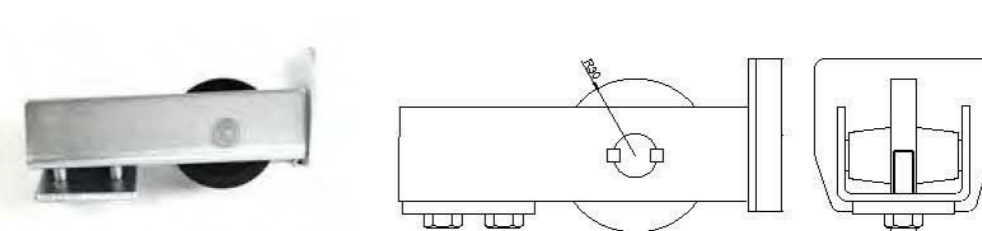

КОМПЛЕКТУЮЩИЕ ДЛЯ ОТКАТНЫХ ВОРОТ

KAV1

- для ворот до 500 кг
- рельс направляющий 6 м

KAV5

- для ворот до 800 кг
- рельс направляющий 7 м

KAV3

- для ворот до 400 кг
- рельс направляющий 6 м

КАВ1

ВЕРХНИЙ УЛАВЛИВАТЕЛЬ* (1 шт.)

*Поставляется по запросу

КАВ5

Консольная система для ворот до 800 кг

ОПОРНАЯ ТЕЛЕЖКА (2 шт.)

РЕЛЬС НАПРАВЛЯЮЩИЙ (7 м, 1 шт.)

РОЛИК КОНЦЕВОЙ (1 шт.)

ЗАГЛУШКА ДЛЯ БАЛКИ (1 шт.)

НАПРАВЛЯЮЩАЯ СТОРКИ С РОЛИКАМИ (1 шт.)

НИЖНИЙ УЛАВЛИВАТЕЛЬ (1 шт.)

ВЕРХНИЙ УЛАВЛИВАТЕЛЬ (1 шт.)

КАВЗ

Консольная система для ворот до 450 кг

ОПОРНАЯ ТЕЛЕЖКА (2 шт.)

РЕЛЬС НАПРАВЛЯЮЩИЙ (6 м, 1 шт.)

РОЛИК КОНЦЕВОЙ (1 шт.)

ЗАГЛУШКА ДЛЯ БАЛКИ (1 шт.)

НАПРАВЛЯЮЩАЯ СТВОРКИ С РОЛИКАМИ (1 шт.)

НИЖНИЙ УЛАВЛИВАТЕЛЬ (1 шт.)

ВЕРХНИЙ УЛАВЛИВАТЕЛЬ (1 шт.)