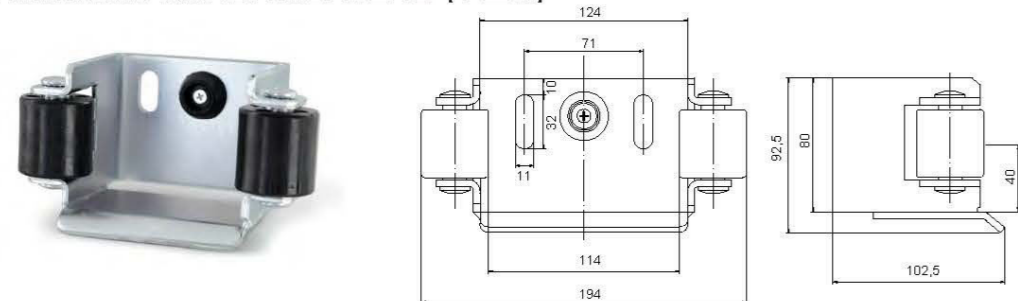

КОМПЛЕКТУЮЩИЕ ДЛЯ ОТКАТНЫХ ВОРОТ

KAV1

- для ворот до 500 кг
- рельс направляющий 6 м

KAV5

- для ворот до 800 кг
- рельс направляющий 7 м

KAV3

- для ворот до 400 кг
- рельс направляющий 6 м

КАВ1

Консольная система для ворот до 500 кг

ОПОРНАЯ ТЕЛЕЖКА (2 шт.)

НИЖНИЙ УЛАВЛИВАТЕЛЬ (1 шт.)

РЕЛЬС НАПРАВЛЯЮЩИЙ (6 м, 1 шт.)

ЗАГЛУШКА ДЛЯ БАЛКИ (1 шт.)

РОЛИК КОНЦЕВОЙ (1 шт.)

НАПРАВЛЯЮЩАЯ СТВОРКИ С РОЛИКАМИ (1 шт.)

ВЕРХНИЙ УЛАВЛИВАТЕЛЬ* (1 шт.)

*Поставляется по запросу

КАВ5

Консольная система для ворот до 800 кг

ОПОРНАЯ ТЕЛЕЖКА (2 шт.)

РЕЛЬС НАПРАВЛЯЮЩИЙ (7 м, 1 шт.)

РОЛИК КОНЦЕВОЙ (1 шт.)

ЗАГЛУШКА ДЛЯ БАЛКИ (1 шт.)

НАПРАВЛЯЮЩАЯ СТОРКИ С РОЛИКАМИ (1 шт.)

НИЖНИЙ УЛАВЛИВАТЕЛЬ (1 шт.)

ВЕРХНИЙ УЛАВЛИВАТЕЛЬ (1 шт.)

КАВЗ

Консольная система для ворот до 450 кг

ОПОРНАЯ ТЕЛЕЖКА (2 шт.)

РЕЛЬС НАПРАВЛЯЮЩИЙ (6 м, 1 шт.)

РОЛИК КОНЦЕВОЙ (1 шт.)