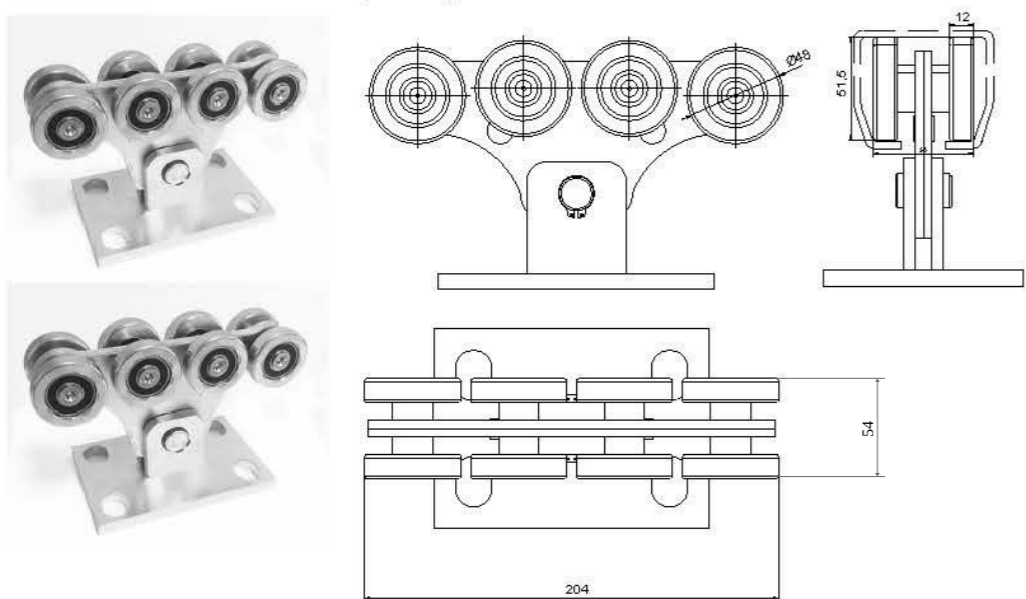

КОМПЛЕКТУЮЩИЕ ДЛЯ ОТКАТНЫХ ВОРОТ

KAV1

- для ворот до 500 кг
- рельс направляющий 6 м

KAV5

- для ворот до 800 кг
- рельс направляющий 7 м

KAV3

- для ворот до 400 кг
- рельс направляющий 6 м

КАВ1

Консольная система для ворот до 500 кг

ОПОРНАЯ ТЕЛЕЖКА (2 шт.)

НИЖНИЙ УЛАВЛИВАТЕЛЬ (1 шт.)

РЕЛЬС НАПРАВЛЯЮЩИЙ (6 м, 1 шт.)

ЗАГЛУШКА ДЛЯ БАЛКИ (1 шт.)

РОЛИК КОНЦЕВОЙ (1 шт.)

НАПРАВЛЯЮЩАЯ СТВОРКИ С РОЛИКАМИ (1 шт.)

ВЕРХНИЙ УЛАВЛИВАТЕЛЬ* (1 шт.)

*Поставляется по запросу

КАВ5

Консольная система для ворот до 800 кг

ОПОРНАЯ ТЕЛЕЖКА (2 шт.)

РЕЛЬС НАПРАВЛЯЮЩИЙ (7 м, 1 шт.)

РОЛИК КОНЦЕВОЙ (1 шт.)

ЗАГЛУШКА ДЛЯ БАЛКИ (1 шт.)

НАПРАВЛЯЮЩАЯ СТОРКИ С РОЛИКАМИ (1 шт.)

НИЖНИЙ УЛАВЛИВАТЕЛЬ (1 шт.)

ВЕРХНИЙ УЛАВЛИВАТЕЛЬ (1 шт.)

КАВЗ

Консольная система для ворот до 450 кг

ОПОРНАЯ ТЕЛЕЖКА (2 шт.)

РЕЛЬС НАПРАВЛЯЮЩИЙ (6 м, 1 шт.)

РОЛИК КОНЦЕВОЙ (1 шт.)