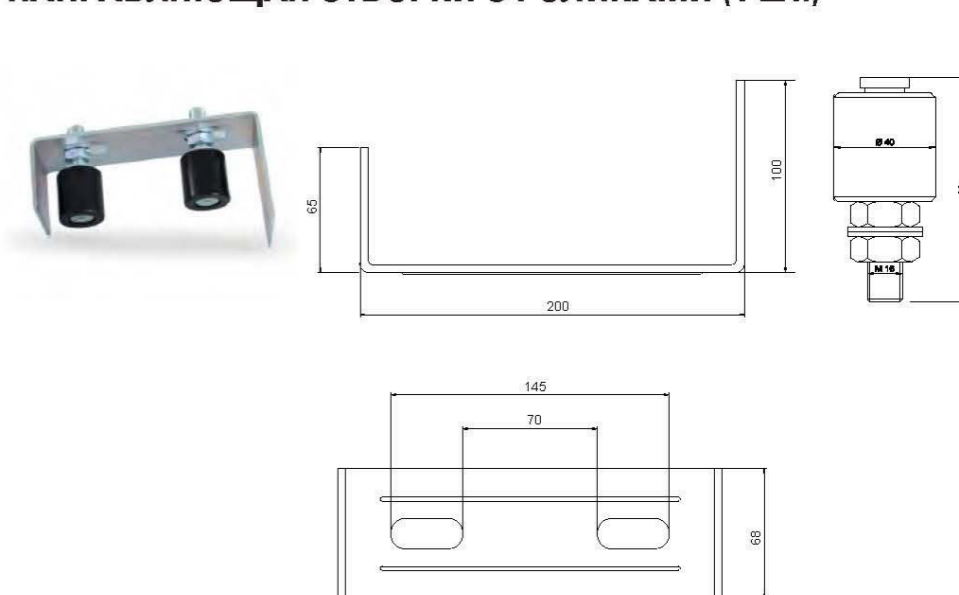

КОМПЛЕКТУЮЩИЕ ДЛЯ ОТКАТНЫХ ВОРОТ

KAV1

- для ворот до 500 кг
- рельс направляющий 6 м

KAV5

- для ворот до 800 кг
- рельс направляющий 7 м

KAV3

- для ворот до 400 кг
- рельс направляющий 6 м

КАВ1

Консольная система для ворот до 500 кг

ОПОРНАЯ ТЕЛЕЖКА (2 шт.)

НИЖНИЙ УЛАВЛИВАТЕЛЬ (1 шт.)

РЕЛЬС НАПРАВЛЯЮЩИЙ (6 м, 1 шт.)

ЗАГЛУШКА ДЛЯ БАЛКИ (1 шт.)

РОЛИК КОНЦЕВОЙ (1 шт.)

НАПРАВЛЯЮЩАЯ СТВОРКИ С РОЛИКАМИ (1 шт.)

ВЕРХНИЙ УЛАВЛИВАТЕЛЬ* (1 шт.)

*Поставляется по запросу

КАВ5

Консольная система для ворот до 800 кг

ОПОРНАЯ ТЕЛЕЖКА (2 шт.)

РЕЛЬС НАПРАВЛЯЮЩИЙ (7 м, 1 шт.)

РОЛИК КОНЦЕВОЙ (1 шт.)

ЗАГЛУШКА ДЛЯ БАЛКИ (1 шт.)

НАПРАВЛЯЮЩАЯ СТОРКИ С РОЛИКАМИ (1 шт.)

НИЖНИЙ УЛАВЛИВАТЕЛЬ (1 шт.)

ВЕРХНИЙ УЛАВЛИВАТЕЛЬ (1 шт.)

КАВЗ

Консольная система для ворот до 450 кг

ОПОРНАЯ ТЕЛЕЖКА (2 шт.)

РЕЛЬС НАПРАВЛЯЮЩИЙ (6 м, 1 шт.)

РОЛИК КОНЦЕВОЙ (1 шт.)