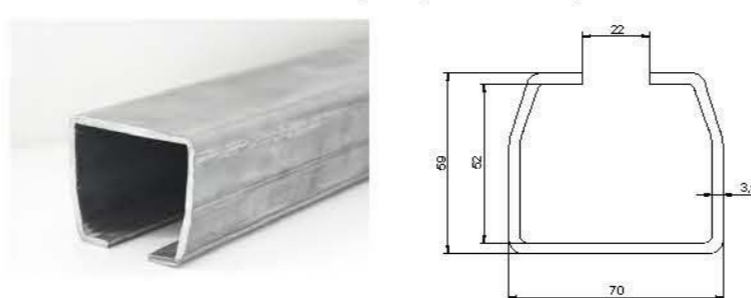

НАПРАВЛЯЮЩАЯ СТОРКИ С РОЛИКАМИ (1 шт.)

НИЖНИЙ УЛАВЛИВАТЕЛЬ (1 шт.)

ВЕРХНИЙ УЛАВЛИВАТЕЛЬ (1 шт.)

КАВЗ

Консольная система для ворот до 450 кг

ОПОРНАЯ ТЕЛЕЖКА (2 шт.)

РЕЛЬС НАПРАВЛЯЮЩИЙ (6 м, 1 шт.)

РОЛИК КОНЦЕВОЙ (1 шт.)