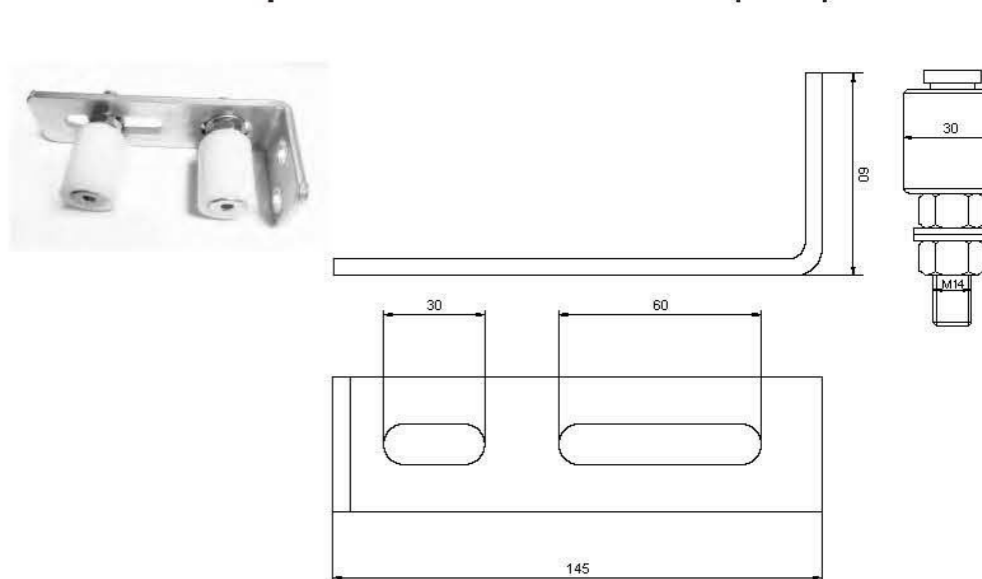

НАПРАВЛЯЮЩАЯ СТВОРКИ С РОЛИКАМИ (1 шт.)