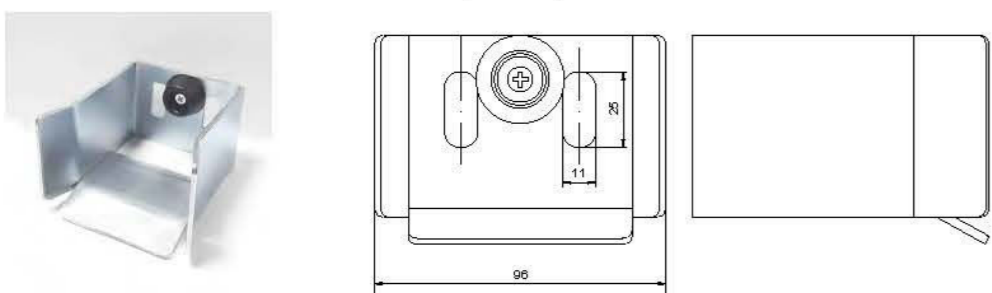

НИЖНИЙ УЛАВЛИВАТЕЛЬ (1 шт.)