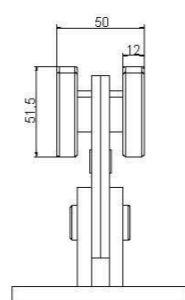

КОМПЛЕКТУЮЩИЕ ДЛЯ ОТКАТНЫХ ВОРОТ

KAV1

- для ворот до 500 кг
- рельс направляющий 6 м

KAV5

- для ворот до 800 кг
- рельс направляющий 7 м

KAV3

- для ворот до 400 кг
- рельс направляющий 6 м

КАВ1

Консольная система для ворот до 500 кг

ОПОРНАЯ ТЕЛЕЖКА (2 шт.)

НИЖНИЙ УЛАВЛИВАТЕЛЬ (1 шт.)

РЕЛЬС НАПРАВЛЯЮЩИЙ (6 м, 1 шт.)

ЗАГЛУШКА ДЛЯ БАЛКИ (1 шт.)

РОЛИК КОНЦЕВОЙ (1 шт.)

НАПРАВЛЯЮЩАЯ СТВОРКИ С РОЛИКАМИ (1 шт.)

ВЕРХНИЙ УЛАВЛИВАТЕЛЬ* (1 шт.)

*Поставляется по запросу

КАВ5

Консольная система для ворот до 800 кг

ОПОРНАЯ ТЕЛЕЖКА (2 шт.)

РЕЛЬС НАПРАВЛЯЮЩИЙ (7 м, 1 шт.)

РОЛИК КОНЦЕВОЙ (1 шт.)

ЗАГЛУШКА ДЛЯ БАЛКИ (1 шт.)

НАПРАВЛЯЮЩАЯ СТОРКИ С РОЛИКАМИ (1 шт.)

НИЖНИЙ УЛАВЛИВАТЕЛЬ (1 шт.)

ВЕРХНИЙ УЛАВЛИВАТЕЛЬ (1 шт.)

КАВЗ

Консольная система для ворот до 450 кг

ОПОРНАЯ ТЕЛЕЖКА (2 шт.)

РЕЛЬС НАПРАВЛЯЮЩИЙ (6 м, 1 шт.)

РОЛИК КОНЦЕВОЙ (1 шт.)