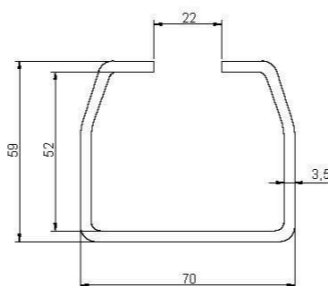

КОМПЛЕКТУЮЩИЕ ДЛЯ ОТКАТНЫХ ВОРОТ

KAV1

- для ворот до 500 кг
- рельс направляющий 6 м

KAV5

- для ворот до 800 кг
- рельс направляющий 7 м

KAV3

- для ворот до 400 кг
- рельс направляющий 6 м

КАВ1

Консольная система для ворот до 500 кг

ОПОРНАЯ ТЕЛЕЖКА (2 шт.)

НИЖНИЙ УЛАВЛИВАТЕЛЬ (1 шт.)

РЕЛЬС НАПРАВЛЯЮЩИЙ (6 м, 1 шт.)

ЗАГЛУШКА ДЛЯ БАЛКИ (1 шт.)

РОЛИК КОНЦЕВОЙ (1 шт.)

НАПРАВЛЯЮЩАЯ СТВОРКИ С РОЛИКАМИ (1 шт.)