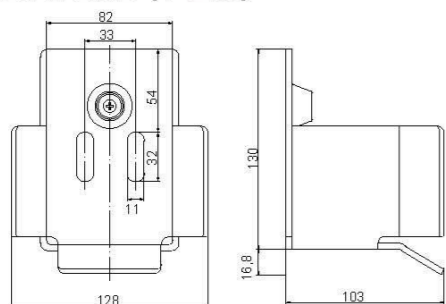

КОМПЛЕКТУЮЩИЕ ДЛЯ ОТКАТНЫХ ВОРОТ

KAV1

- для ворот до 500 кг
- рельс направляющий 6 м

KAV5

- для ворот до 800 кг
- рельс направляющий 7 м

KAV3

- для ворот до 400 кг
- рельс направляющий 6 м

КАВ1

Консольная система для ворот до 500 кг

ОПОРНАЯ ТЕЛЕЖКА (2 шт.)

НИЖНИЙ УЛАВЛИВАТЕЛЬ (1 шт.)

РЕЛЬС НАПРАВЛЯЮЩИЙ (6 м, 1 шт.)

ЗАГЛУШКА ДЛЯ БАЛКИ (1 шт.)

РОЛИК КОНЦЕВОЙ (1 шт.)

НАПРАВЛЯЮЩАЯ СТВОРКИ С РОЛИКАМИ (1 шт.)