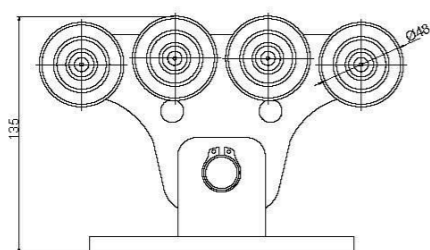

КОМПЛЕКТУЮЩИЕ ДЛЯ ОТКАТНЫХ ВОРОТ

KAV1

- для ворот до 500 кг
- рельс направляющий 6 м

KAV5

- для ворот до 800 кг
- рельс направляющий 7 м

KAV3

- для ворот до 400 кг
- рельс направляющий 6 м

КАВ1

Консольная система для ворот до 500 кг

ОПОРНАЯ ТЕЛЕЖКА (2 шт.)

НИЖНИЙ УЛАВЛИВАТЕЛЬ (1 шт.)

РЕЛЬС НАПРАВЛЯЮЩИЙ (6 м, 1 шт.)

ЗАГЛУШКА ДЛЯ БАЛКИ (1 шт.)

РОЛИК КОНЦЕВОЙ (1 шт.)

НАПРАВЛЯЮЩАЯ СТВОРКИ С РОЛИКАМИ (1 шт.)

ВЕРХНИЙ УЛАВЛИВАТЕЛЬ* (1 шт.)

*Поставляется по запросу

КАВ5

Консольная система для ворот до 800 кг

ОПОРНАЯ ТЕЛЕЖКА (2 шт.)

РЕЛЬС НАПРАВЛЯЮЩИЙ (7 м, 1 шт.)

РОЛИК КОНЦЕВОЙ (1 шт.)

ЗАГЛУШКА ДЛЯ БАЛКИ (1 шт.)

НАПРАВЛЯЮЩАЯ СТОРКИ С РОЛИКАМИ (1 шт.)

НИЖНИЙ УЛАВЛИВАТЕЛЬ (1 шт.)

ВЕРХНИЙ УЛАВЛИВАТЕЛЬ (1 шт.)

КАВЗ

Консольная система для ворот до 450 кг

ОПОРНАЯ ТЕЛЕЖКА (2 шт.)

РЕЛЬС НАПРАВЛЯЮЩИЙ (6 м, 1 шт.)

РОЛИК КОНЦЕВОЙ (1 шт.)