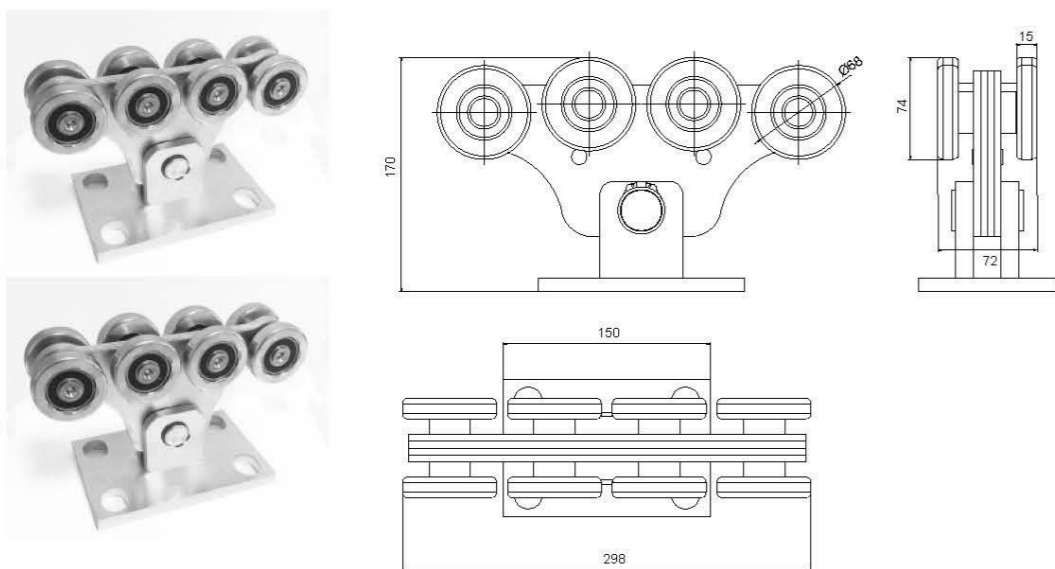

КОМПЛЕКТУЮЩИЕ ДЛЯ ОТКАТНЫХ ВОРОТ

KAV1

- для ворот до 500 кг
- рельс направляющий 6 м

KAV5

- для ворот до 800 кг
- рельс направляющий 7 м

KAV3

- для ворот до 400 кг
- рельс направляющий 6 м

КАВ1

Консольная система для ворот до 500 кг

ОПОРНАЯ ТЕЛЕЖКА (2 шт.)

НИЖНИЙ УЛАВЛИВАТЕЛЬ (1 шт.)

РЕЛЬС НАПРАВЛЯЮЩИЙ (6 м, 1 шт.)

ЗАГЛУШКА ДЛЯ БАЛКИ (1 шт.)

РОЛИК КОНЦЕВОЙ (1 шт.)

НАПРАВЛЯЮЩАЯ СТВОРКИ С РОЛИКАМИ (1 шт.)

ВЕРХНИЙ УЛАВЛИВАТЕЛЬ* (1 шт.)

*Поставляется по запросу

КАВ5

Консольная система для ворот до 800 кг

ОПОРНАЯ ТЕЛЕЖКА (2 шт.)

РЕЛЬС НАПРАВЛЯЮЩИЙ (7 м, 1 шт.)

РОЛИК КОНЦЕВОЙ (1 шт.)

ЗАГЛУШКА ДЛЯ БАЛКИ (1 шт.)

НАПРАВЛЯЮЩАЯ СТОРКИ С РОЛИКАМИ (1 шт.)

НИЖНИЙ УЛАВЛИВАТЕЛЬ (1 шт.)

ВЕРХНИЙ УЛАВЛИВАТЕЛЬ (1 шт.)

КАВЗ

Консольная система для ворот до 450 кг

ОПОРНАЯ ТЕЛЕЖКА (2 шт.)

РЕЛЬС НАПРАВЛЯЮЩИЙ (6 м, 1 шт.)

РОЛИК КОНЦЕВОЙ (1 шт.)