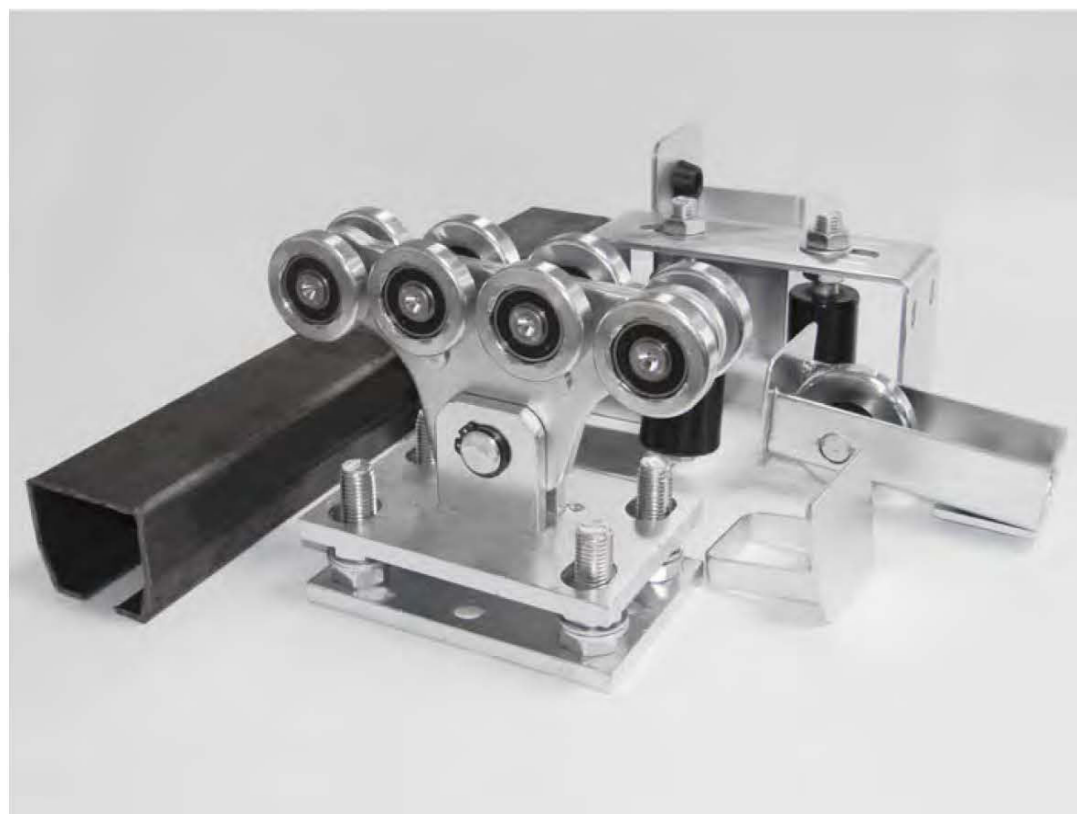

КОМПЛЕКТУЮЩИЕ ДЛЯ ОТКАТНЫХ ВОРОТ

KAV1

- для ворот до 500 кг
- рельс направляющий 6 м

KAV5

- для ворот до 800 кг
- рельс направляющий 7 м

KAV3

- для ворот до 400 кг
- рельс направляющий 6 м

КАВ1

Консольная система для ворот до 500 кг

ОПОРНАЯ ТЕЛЕЖКА (2 шт.)

НИЖНИЙ УЛАВЛИВАТЕЛЬ (1 шт.)

РЕЛЬС НАПРАВЛЯЮЩИЙ (6 м, 1 шт.)

ЗАГЛУШКА ДЛЯ БАЛКИ (1 шт.)

РОЛИК КОНЦЕВОЙ (1 шт.)

НАПРАВЛЯЮЩАЯ СТВОРКИ С РОЛИКАМИ (1 шт.)

ВЕРХНИЙ УЛАВЛИВАТЕЛЬ* (1 шт.)

*Поставляется по запросу

КАВ5

Консольная система для ворот до 800 кг

ОПОРНАЯ ТЕЛЕЖКА (2 шт.)

РЕЛЬС НАПРАВЛЯЮЩИЙ (7 м, 1 шт.)

РОЛИК КОНЦЕВОЙ (1 шт.)

ЗАГЛУШКА ДЛЯ БАЛКИ (1 шт.)

НАПРАВЛЯЮЩАЯ СТОРКИ С РОЛИКАМИ (1 шт.)

НИЖНИЙ УЛАВЛИВАТЕЛЬ (1 шт.)

ВЕРХНИЙ УЛАВЛИВАТЕЛЬ (1 шт.)

КАВЗ

Консольная система для ворот до 450 кг

ОПОРНАЯ ТЕЛЕЖКА (2 шт.)

РЕЛЬС НАПРАВЛЯЮЩИЙ (6 м, 1 шт.)

РОЛИК КОНЦЕВОЙ (1 шт.)