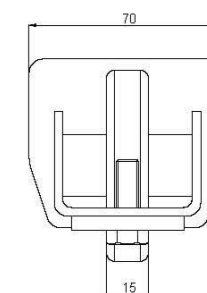

КОМПЛЕКТУЮЩИЕ ДЛЯ ОТКАТНЫХ ВОРОТ

KAV1

- для ворот до 500 кг
- рельс направляющий 6 м

KAV5

- для ворот до 800 кг
- рельс направляющий 7 м

KAV3

- для ворот до 400 кг
- рельс направляющий 6 м

КАВ1

Консольная система для ворот до 500 кг

ОПОРНАЯ ТЕЛЕЖКА (2 шт.)

НИЖНИЙ УЛАВЛИВАТЕЛЬ (1 шт.)

РЕЛЬС НАПРАВЛЯЮЩИЙ (6 м, 1 шт.)

ЗАГЛУШКА ДЛЯ БАЛКИ (1 шт.)

РОЛИК КОНЦЕВОЙ (1 шт.)

НАПРАВЛЯЮЩАЯ СТВОРКИ С РОЛИКАМИ (1 шт.)

ВЕРХНИЙ УЛАВЛИВАТЕЛЬ* (1 шт.)

*Поставляется по запросу

КАВ5

Консольная система для ворот до 800 кг

ОПОРНАЯ ТЕЛЕЖКА (2 шт.)

РЕЛЬС НАПРАВЛЯЮЩИЙ (7 м, 1 шт.)

РОЛИК КОНЦЕВОЙ (1 шт.)

ЗАГЛУШКА ДЛЯ БАЛКИ (1 шт.)

НАПРАВЛЯЮЩАЯ СТОРКИ С РОЛИКАМИ (1 шт.)

НИЖНИЙ УЛАВЛИВАТЕЛЬ (1 шт.)

ВЕРХНИЙ УЛАВЛИВАТЕЛЬ (1 шт.)

КАВЗ

Консольная система для ворот до 450 кг

ОПОРНАЯ ТЕЛЕЖКА (2 шт.)

РЕЛЬС НАПРАВЛЯЮЩИЙ (6 м, 1 шт.)

РОЛИК КОНЦЕВОЙ (1 шт.)