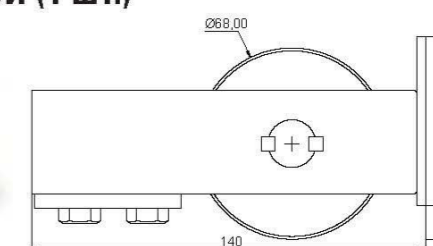

КОМПЛЕКТУЮЩИЕ ДЛЯ ОТКАТНЫХ ВОРОТ

KAV1

- для ворот до 500 кг
- рельс направляющий 6 м

KAV5

- для ворот до 800 кг
- рельс направляющий 7 м

KAV3

- для ворот до 400 кг
- рельс направляющий 6 м

КАВ1

Консольная система для ворот до 500 кг

ОПОРНАЯ ТЕЛЕЖКА (2 шт.)

НИЖНИЙ УЛАВЛИВАТЕЛЬ (1 шт.)

РЕЛЬС НАПРАВЛЯЮЩИЙ (6 м, 1 шт.)

ЗАГЛУШКА ДЛЯ БАЛКИ (1 шт.)

РОЛИК КОНЦЕВОЙ (1 шт.)

НАПРАВЛЯЮЩАЯ СТВОРКИ С РОЛИКАМИ (1 шт.)