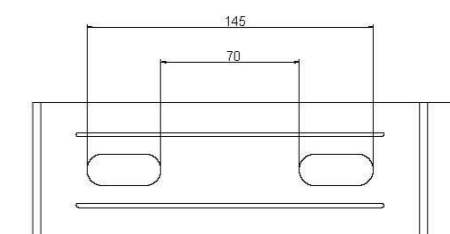

КОМПЛЕКТУЮЩИЕ ДЛЯ ОТКАТНЫХ ВОРОТ

KAV1

- для ворот до 500 кг
- рельс направляющий 6 м

KAV5

- для ворот до 800 кг
- рельс направляющий 7 м

KAV3

- для ворот до 400 кг
- рельс направляющий 6 м

КАВ1

Консольная система для ворот до 500 кг

ОПОРНАЯ ТЕЛЕЖКА (2 шт.)

НИЖНИЙ УЛАВЛИВАТЕЛЬ (1 шт.)

РЕЛЬС НАПРАВЛЯЮЩИЙ (6 м, 1 шт.)

ЗАГЛУШКА ДЛЯ БАЛКИ (1 шт.)

РОЛИК КОНЦЕВОЙ (1 шт.)

НАПРАВЛЯЮЩАЯ СТВОРКИ С РОЛИКАМИ (1 шт.)