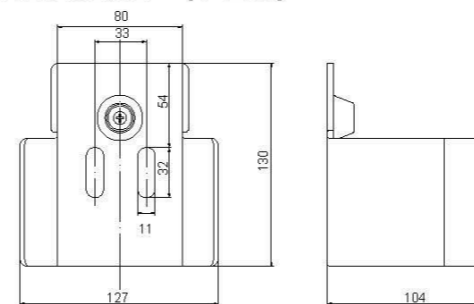

ВЕРХНИЙ УЛАВЛИВАТЕЛЬ* (1 шт.)

*Поставляется по запросу