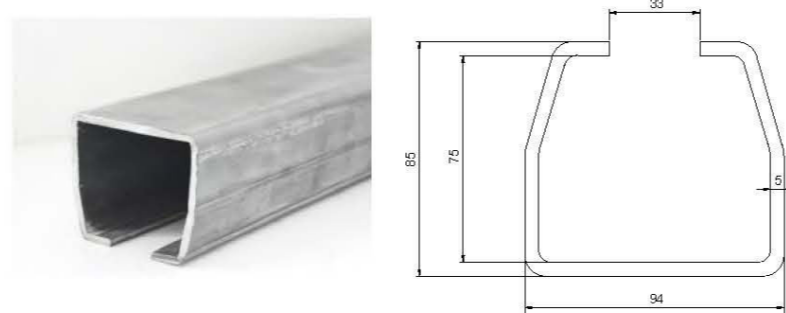

КОМПЛЕКТУЮЩИЕ ДЛЯ ОТКАТНЫХ ВОРОТ

KAV1

- для ворот до 500 кг
- рельс направляющий 6 м

KAV5

- для ворот до 800 кг
- рельс направляющий 7 м

KAV3

- для ворот до 400 кг
- рельс направляющий 6 м

КАВ1

Консольная система для ворот до 500 кг

ОПОРНАЯ ТЕЛЕЖКА (2 шт.)

НИЖНИЙ УЛАВЛИВАТЕЛЬ (1 шт.)

РЕЛЬС НАПРАВЛЯЮЩИЙ (6 м, 1 шт.)

ЗАГЛУШКА ДЛЯ БАЛКИ (1 шт.)

РОЛИК КОНЦЕВОЙ (1 шт.)

НАПРАВЛЯЮЩАЯ СТВОРКИ С РОЛИКАМИ (1 шт.)

ВЕРХНИЙ УЛАВЛИВАТЕЛЬ* (1 шт.)

*Поставляется по запросу

КАВ5

Консольная система для ворот до 800 кг

ОПОРНАЯ ТЕЛЕЖКА (2 шт.)

РЕЛЬС НАПРАВЛЯЮЩИЙ (7 м, 1 шт.)

РОЛИК КОНЦЕВОЙ (1 шт.)

ЗАГЛУШКА ДЛЯ БАЛКИ (1 шт.)

НАПРАВЛЯЮЩАЯ СТОРКИ С РОЛИКАМИ (1 шт.)

НИЖНИЙ УЛАВЛИВАТЕЛЬ (1 шт.)

ВЕРХНИЙ УЛАВЛИВАТЕЛЬ (1 шт.)

КАВЗ

Консольная система для ворот до 450 кг

ОПОРНАЯ ТЕЛЕЖКА (2 шт.)

РЕЛЬС НАПРАВЛЯЮЩИЙ (6 м, 1 шт.)

РОЛИК КОНЦЕВОЙ (1 шт.)